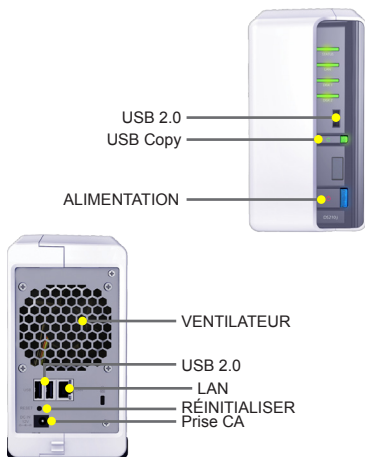

CONNEXIONS & BOUTONS

Caractéristiques techniques

Matériels

- CPU: 800MHz, 16bit@DDR800
- Mémoire: 128 MB
- Disque Dur Interne⁽¹⁾: 2X 3.5" SATA(III) ou 2X 2.5" SATA/SSD utilisant Synology 2.5" Disk Holder Type C
- Disque Dur Externe: 3X USB ports
- Taille: 161mm X 88mm X 218mm
- Poids: 0.98kg
- LAN: 1X Gigabit
- Fan: 1X (70mm X 70mm)
- Niveau sonore⁽²⁾: 24dB(A)
- Récupération d'alimentation
- AC Input Power Voltage: 100V to 240V
- Power Frequency: 50Hz to 60Hz, Single Phase
- Capacité Interne Max: 4 To (2 disques durs de 2 To)
- Nombre de caméras supportées #: 5⁽⁷⁾
- Operating Temperature: 5°C to 35°C (40°F to 95°F)
- Storage Temperature: -10°C to 70°C (15°F to 155°F)
- Relative Humidity: 5% to 95% RH
- Altitude maximale de fonctionnement: 10,000 pieds

Consommation d'énergie⁽⁸⁾

- 25W (Access); 10W (Hibernation)

Certification

- FCC Class, CE Class B, BSMI Class B

Protocoles réseau

- CIFS
- AFP (3.1)
- FTP
- NFS
- Telnet/SSH

Intégration Windows ADS

- Prise en charge ADS
- Domaine de connexion par les utilisateurs Samba/AFP/FTP
- Synology Data Replicator 3 pour les utilisateurs de domaine

Sécurité

- Pare-feu
- FTP Auto-Block
- "FTP sur SSL (explicit)" ou "FTP sur TLS (explicit)"
- Sauvegarde réseau chiffré
- Rsync crypté
- Connexion HTTPS

Système de fichiers

- EXT3
- FAT (Disque Dur Externe uniquement)
- NTFS (Uniquement Disque Dur Externe et en lecture seule)

Partage de Fichiers

- Max comptes d'utilisateurs: 512
- Max Groupes: 128
- Max dossier partagé: 256
- Max connexions simultanées(SAMBA, FTP, AFP): 64

Utilitaires

Applications

- Surveillance Station 3

- Photo Station 3
- File Station 2
- Audio Station
- Web Station
- PHP/MySQL
- Download Station 2
- Serveur iTunes

Applications iPhone

- D5 photo
- D5 audio

Paquets

- Mail Station
- phpMyAdmin
- SqueezeCenter
- Webalizer

- DLNA Certified
- Sony PS3, Microsoft Xbox360
- Audioformat: AAC, FLAC, M4A, MP3, Ogg Vorbis, PCM, WAV, WMA, WMA VBR, WMA PRO, WMA Lossless
- Video Format: 3GP, 3G2, ASF, AVI, DAT, DivX, DivX-MS, ISO, M2T, M2TS, M4V, MKV, MP4, MPEG1, MPEG2, MPEG4, MTS, MOV, QT, SWF, TP, TRP, TS, VOB, WMV, XviD
- Image Format: BMP, JPG (jpe, jpeg), GIF, ICO, PNG, PSD, TIF (tiff), UFO
- Playlist Format: WPL, M3U

Serveur iTunes

- Audio Format: MP3, M4A, M4P, WAV⁽⁴⁾, AIF⁽⁴⁾
- Video Format: M4V, MOV, MP4
- Playlist Format: M3U, WPL

Prise en charge pour Audio Station

Prise en charge pour Photo Station 3

- Video Format⁽¹⁾: 3G2, 3GP, ASF, AVI, DAT, DivX, DivX-MS, ISO, M2T, M2TS, M4V, MKV, MP4, MPEG1, RM⁽²⁾, RMVB⁽³⁾, VOB⁽³⁾
- Image Format: BMP, JPG (jpe, jpeg), GIF

Gestion