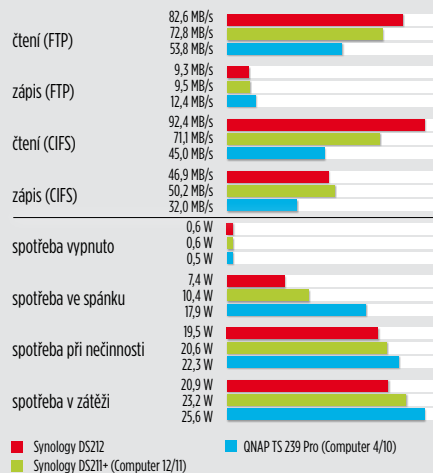

Z jednotlivých nastavení stojí za zmínku možnosti v nastavení uživatelských účtů. Máte možnost vytvořit až 2 048 samostatných účtů nebo 256 skupinových. Stejně veliký je i počet sdílených adresářů. Při nastavování účtů vám DS212 ušetří trochu

Synology DS212

dvoudiskový NAS server (bez disků), Kobe, www.kobe.cz

počet pozic: 2× 3,5"/2,5" (až 2× 3 TB) **procesor:** Marvell Kirkwood 6282 1,6 GHz **paměť:** 256 MB **DDR3 režimy:** JBOD, RAID 0/1 (SHR) **konektivita:** 1 Gb/s LAN, 1× USB 2.0, 2× USB 2.0, SD čtečka **protokoly:** CIFS/SMB, AFP, NFS, HTTP/S, FTP/S, iSCSI, WebDAV, Telnet, SSH, SNMP **podporované systémy:** Windows 2000 a výše, Mac OS 10.3+, Ubuntu 9.03+ **ostatní:** USBCopy tlačítko, DLNA/UPnP Media Server, iTunes server, printer server, Surveillance server (až 8 IP kamer), 256b hardwarové AES šifrování, Wol. **rozměry:** 108 × 165 × 234 mm **hmotnost:** 1,25 kg (bez disků)

NAMĚŘILI JSME