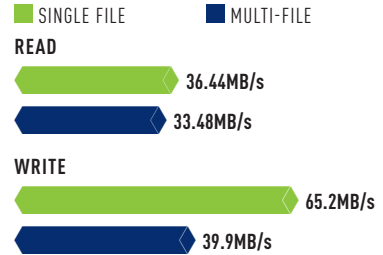

การตั้งค่าหรือเรียกใช้งาน DiskStation DS212 ผ่านเว็บเบราว์เซอร์ทำได้คล่องตัวมาก ไม่เพียงทำงานในลักษณะมัลติทาสกิ้งได้ ยังมีหน้าตาที่ดูเข้าใจง่ายด้วยไอคอนและหมวด

หมู่ ไอคอนของ File Browser สามารถเปิดไฟล์ข้อมูล เปิดไฟล์มีเดีย บีบอัดข้อมูล รวมถึงจัดการไฟล์ภายในด้วยการคลิกขวาและเลือกคำสั่งจากเมนูตอบโต้ หรือ Drag&Drop แถมไม่จำกัดเฉพาะในเว็บเบราว์เซอร์ แต่สามารถลากไฟล์จากหน้าเดสก์ทอปหรือโฟลเดอร์ไฟล์ไปใส่ในหน้าต่าง File Browser ได้ทันที แต่การโอนถ่ายข้อมูลลักษณะนี้จะมีความเร็วประมาณ 380 - 420KB/s เท่านั้น แม้ว่าจะเชื่อมต่อกันผ่าน GbLAN ต่างจากโอนถ่ายไฟล์ผ่าน Explorer ของวินโดวส์ที่สามารถโอนถ่ายไฟล์ด้วยความเร็ว 33.48 - 65.21MB/s

RUKPONG C.

- + อินเทอร์เน็ตใช้งานง่าย, ทำงานแบบมัลติทาสกิ้ง,
- + โอนถ่ายข้อมูลได้รวดเร็ว, รองรับการใช้งานเข้าถึงข้อมูลจากอุปกรณ์โมบายล์
- ฿ ราคาโดยประมาณ: 11,000 บาท

ความเร็วบนเครือข่าย GbLAN

การรับส่งข้อมูลบนเครือข่ายผ่าน Explorer หรือการ Map Drive บนวินโดวส์สามารถทำได้รวดเร็วมาก ซึ่งในการทดสอบเราใช้ไฟล์ขนาด 1.21GB ทั้งในรูปแบบของไฟล์เดี่ยวและไฟล์ย่อย จากนั้นนำมาคำนวณร่วมกับเวลาที่ใช้ออกมาเป็นหน่วย MB/s