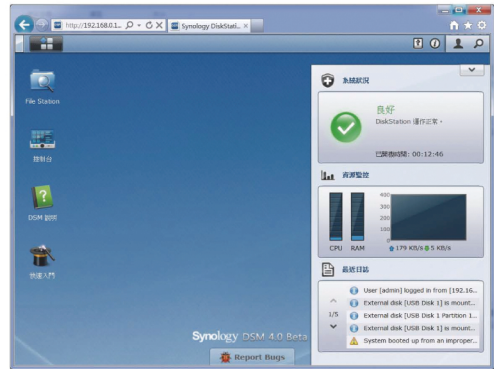

支援高速存取 的雲端儲存裝置

網路磁碟機

Synology DS212+

文圖 / 黃志榮

Synology DS212+網路磁碟機支援高速Gigabit網路與高效能硬體，搭配類似Windows系統的圖形化操控介面，操控簡單好上手，PCDIY!在此特別推薦。

▲機身背後具備兩個USB 3.0連接埠以及Gigabit LAN網路孔

▲將前方面板卸下後即可安裝兩顆2.5吋或3.5吋硬碟

支援雙2.5吋或3.5吋硬碟

人性化操作介面，提供多款手機專用APP

前方USB埠為2.0規格

廠商名稱：群暉科技股份有限公司
廠商電話：02-2552-5900
廠商網址：www.synology.com
市場行情：10500元

▲圖形化設計的DSM操作介面，讓初學者也能快速上手

▲若更新為最新推出的DSM 4.0beta版可增加更多功能

▲在手機或平板安裝APP即可遠端存取檔案或檢視照片

規格表	
CPU頻率	2.0GHz
記憶體	DDR3 512MB
支援硬碟規格	2.5" 或 3.5" SATA × 2
網路介面	10/100/1000Mbps Ethernet
USB 連接埠	USB 3.0 × 2 (後)、USB 2.0 × 1 (前)
eSATA連接埠	eSATA × 1 (後)
記憶卡插槽	SD卡 × 1 (前)
系統風扇	92 × 92mm × 1
APP支援	DS photo+、DS audio、DS cam、DS file、DS finder
尺寸	165 × 108 × 233.2mm
重量	1.25公斤
保固	2年

個USB 2.0與1個eSATA連接埠，使用者可用來連接外接硬碟、隨身碟備份資料，也可以用來連接印表機，設定共享。另外還有一個SD讀卡槽，將SD卡放入後再透過前方COPY按鈕的一指複製功能就能快速將拍攝的相片複製到NAS上。

人性化操控介面與支援手機遠端存取

第一次使用時，必須先將韌體檔案寫入到硬碟中，設定完成後即可使用。目前DS212+最新的韌體版本為DSM 3.2，圖形化與視窗化設計的操控介面，讓熟悉Windows操作的人都能輕易上手。支援網頁伺服器、FTP、iTunes伺服器、DLNA伺服器、