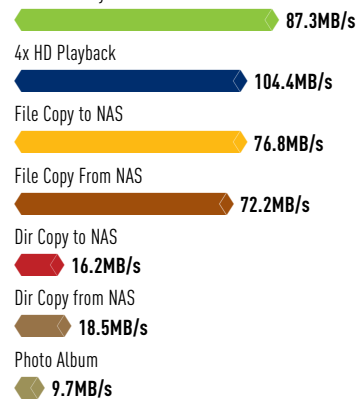

ข้อมูลทางเทคนิค

ชิปซีพียู / หน่วยความจำ	1.6GHz / DDR3, 256MB
ทรานซอรับฮาร์ดไดรฟ์	2x3.5" of 2.5" SATA III/II
ขนาดความจุสูงสุด	8TB (2xHDD 4TB)
การเชื่อมต่อ	GbLAN, 2xUSB 3.0, WLAN
ขนาด / น้ำหนัก	165x100x225.5mm / 0.94kg
ฟีเจอร์พิเศษด้าน WLAN	Wireless Router, Client, Hotspot
ฟีเจอร์พิเศษ	Private Cloud for Storage and Sharing, Printer Sharing Backup Solution, Network Video Recording, Hot Swappable HDD
โปรโตคอลที่สนับสนุน	CIFS, AFP, NFS, FTP, WebDAV, iSCSI, SNMP, VPN (PPTP, OpenVPN)
ระบบความปลอดภัย	FTP over SSL/TLS, Firewall, HTTPS, IP Auto-Block

ติดต่อ D Computer Co., Ltd.
โทรสาร 0-2677-6200
เว็บไซต์ www.synology.com