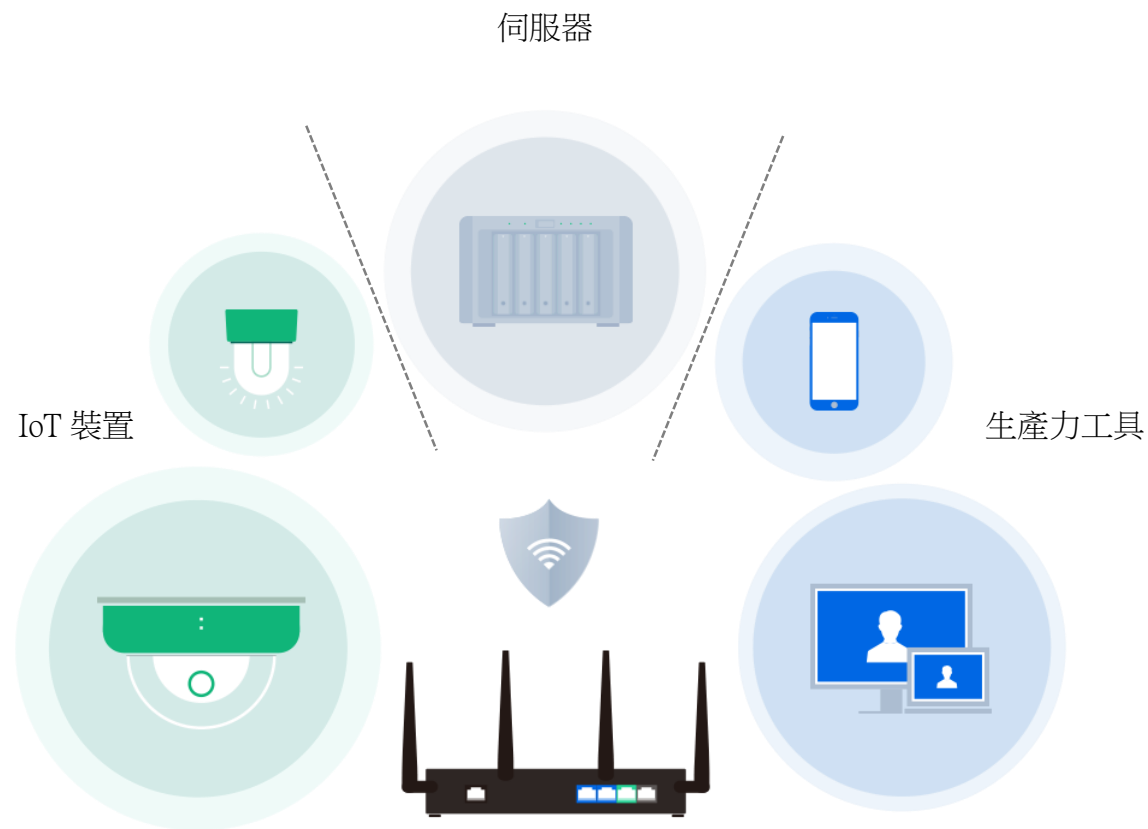

## Safe Access

用健康的網路環境陪伴孩子長大

DS router

搶先支援 iOS 12 Siri Shortcuts

嘿Siri我有客人來了

點一下來編輯 >

**DS router說：**「您現在可使用以下資訊來連接訪客網路」

DS ROUTER

名稱 (SSID): SynologyGuest

密碼: synology

即將推出  
SRM 1.2 + MR2200ac

下一代 SRM

# 彈性分配網路資源：VLAN

多個 LAN 輕鬆隔離 IoT 裝置

為家庭用戶打造，交換器不需 VLAN 支援

多個 VLAN 提高企業網路部署彈性

部門間權限控管 & 網路資源分配最佳化

Synology

2019

SMART  
STREAMLINED  
SOLID