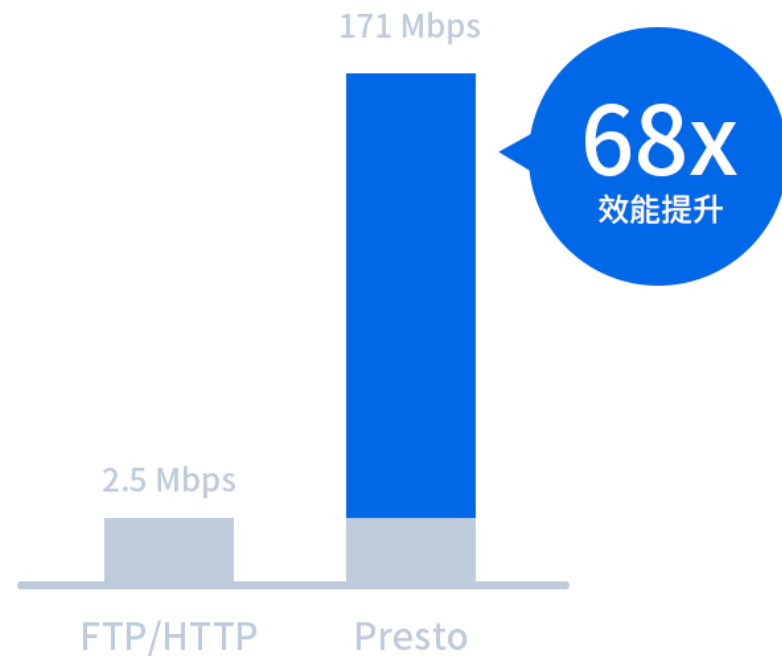

## Presto File Server

Synology SITA protocol

實現穩定高速的巨量檔案傳輸方案  
克服 FTP/HTTP 在遠距傳輸高延遲瓶頸

實測台北到杜賽道夫的傳輸速度