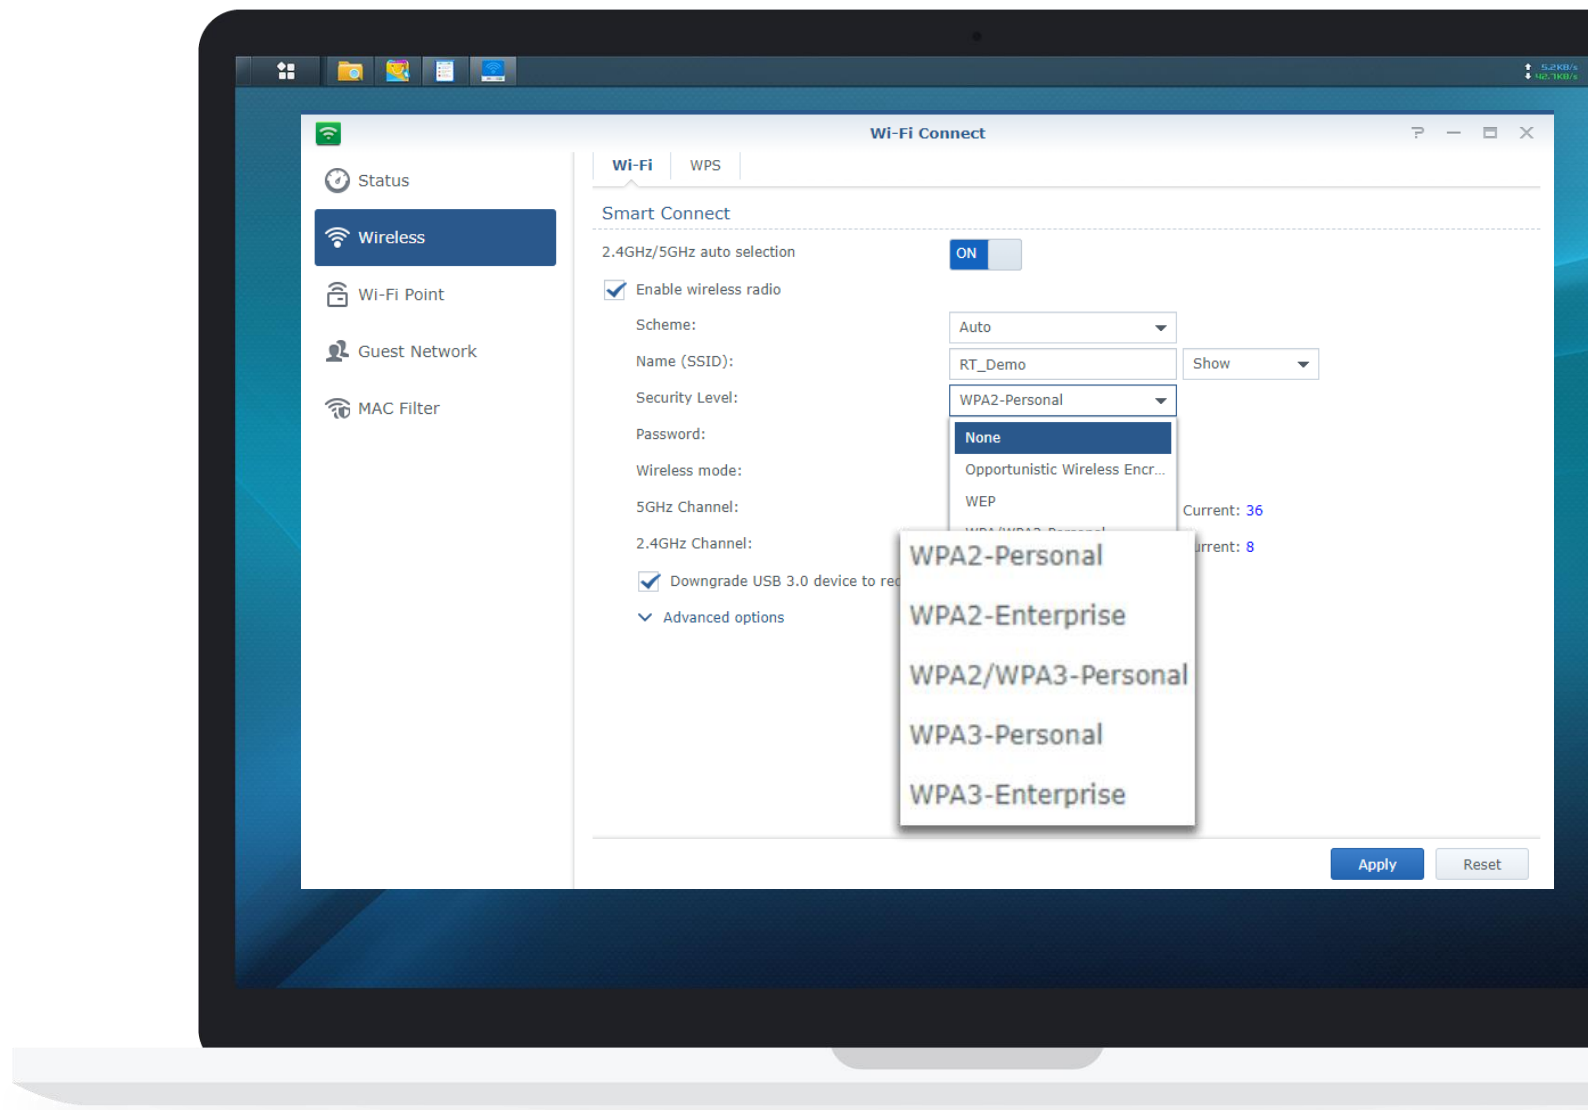

網路安全需與時俱進

首批取得 WPA3 認證