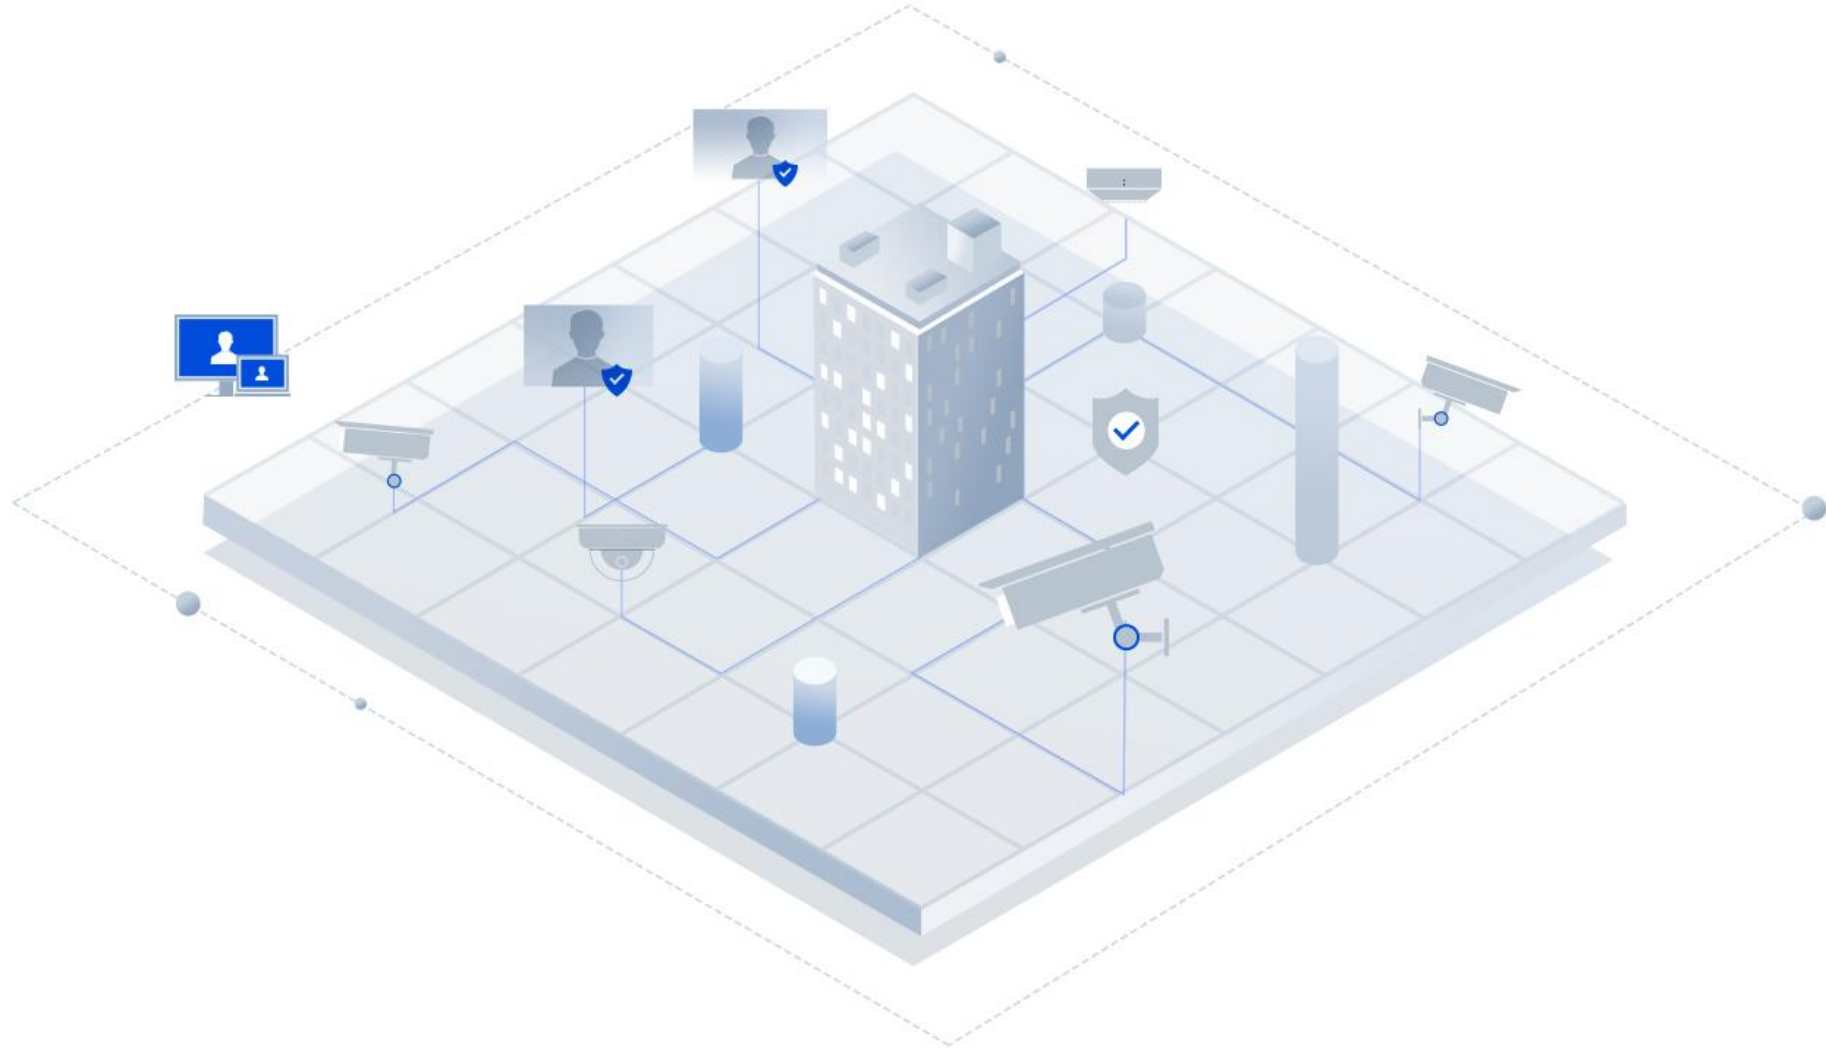

# 智慧監控系統 把握關鍵時刻

Deep Video Analytics (DVA)  
深度影像分析

Synology

20

19

SMART  
STREAMLINED  
SOLID

Synology NAS

# 智慧監控系統 把握關鍵時刻

Network Security